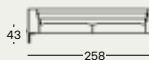

Botero

1324

design
Damian Williamson, 2016

contract

Divani monoblocco.

Piedini in lega di alluminio lucidato o verniciato colore nero. Struttura in acciaio. Molleggio su nastri elastici. Imbottitura schienale e sedile in poliuretano a quote differenziate/fibra poliestere termolegata. Rivestimento sfilabile in stoffa o in pelle. Il divano può essere completato con cuscini in poliuretano/Dacron Du Pont o in piumino d'oca-materiale 100% vergine. A richiesta il bordo di cucitura bracciolo, schienale e cuscini è disponibile in canneté grigio scuro.