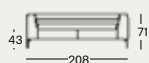

Botero

1324

design
Damian Williamson, 2016

contract

Divani monoblocco.

Piedini in lega di alluminio lucidato o verniciato colore nero. Struttura in acciaio. Molleggio su nastri elastici. Imbottitura schienale e sedile in poliuretano a quote differenziate/fibra poliestere termolegata. Rivestimento sfilabile in stoffa o in pelle. Il divano può essere completato con cuscini in poliuretano/Dacron Du Pont o in piumino d'oca-materiale 100% vergine. A richiesta il bordo di cucitura bracciolo, schienale e cuscini è disponibile in canneté grigio scuro.