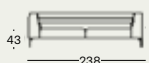

Botero

1324

design
Damian Williamson, 2016

contract

Divani monoblocco.

Piedini in lega di alluminio lucidato o verniciato colore nero. Struttura in acciaio. Molleggio su nastri elastici. Imbottitura schienale e sedile in poliuretano a quote differenziate/fibra poliestere termolegata. Rivestimento sfilabile in stoffa o in pelle. Il divano può essere completato con cuscini in poliuretano/Dacron Du Pont o in piumino d'oca-materiale 100% vergine. A richiesta il bordo di cucitura bracciolo, schienale e cuscini è disponibile in canneté grigio scuro.