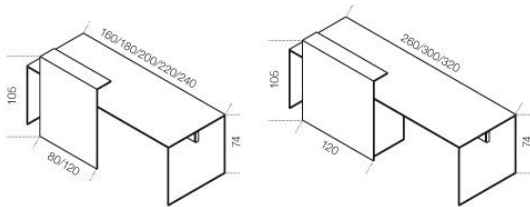


Air Desk Modesty

Pinuccio Borgonovo
2014

Air Desk Modesty

Pinuccio Borgonovo , 2014

Scrivania per reception con piano temperato 12 mm retroverniciato nei colori del campionario nella versione brillante o satinata. A richiesta piano in cristallo laminato effetto pelle e spalle in cristallo trasparente o "grigio Italia". Pannello frontale laminato effetto pelle. Disponibile anche laccato bianco o nero goffrato o laccato effetto tessuto nei colori castagna, sabbia e canapa. Parti metalliche in acciaio inox lucido, satinato oppure alluminio anodizzato o laccato bianco o nero goffrato. Su richiesta alluminio spazzolato a mano nero. Per consentire il passaggio dei cavi è possibile richiedere una foratura nel piano. Distanza minima dal bordo: 10cm.

Dimensioni / Sizes
Cm
160 x 80 x 74/105h
180 x 90 x 74/105h
200 x 90 x 74/105h
220 x 90 x 74/105h
240 x 90 x 74/105h
260 x 90 x 74/105h
300 x 90 x 74/105h
320 x 90 x 74/105h

Inches:
63" x 31½" x 29¼"h/41½"h
71" x 35½" x 29¼"h/41½"h
78¾" x 35½" x 29¼"h/41½"h
86¾" x 35½" x 29¼"h/41½"h
94½" x 35½" x 29¼"h/41½"h
102½" x 35½" x 29¼"h/41½"h
118¼" x 35½" x 29¼"h/41½"h
126" x 35½" x 29¼"h/41½"h