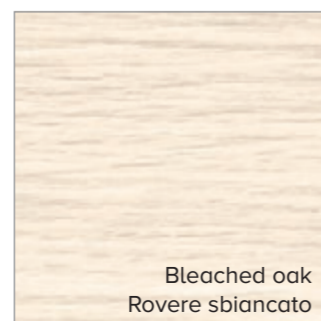

REGULAR FINISHING
FINITURE DI SERIE

Parti esterne_External panels

Bianco opaco
Matt white

Nero opaco
Matt black

Piani interni_Internal tops

Grain white
Bianco venato

Bleached oak
Rovere sbiancato

Walnut
Noce canaletto