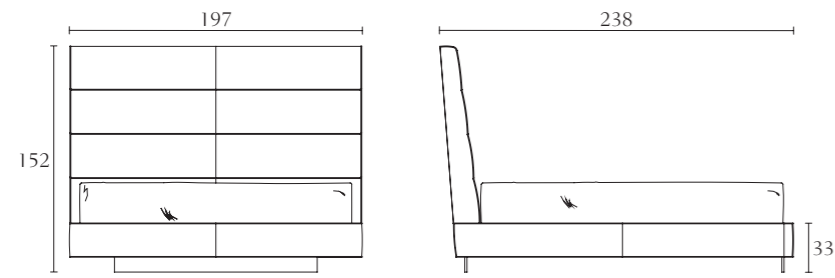

NT900   NT901   NT902   NT903   NT905

Queen size bed
cm 167 x 238 x H 152
inch. 65^{3/4} x 93^{3/4} x H 59^{4/5}

King size bed
cm 207 x 238 x H 152
inch. 81^{1/2} x 93^{3/4} x H 59^{4/5}

California size bed
cm 197 x 248 x H 152
inch. 77^{1/2} x 97^{2/3} x H 59^{4/5}

California special size bed
cm 197 x 238 x H 152
inch. 77^{1/2} x 93^{3/4} x H 59^{4/5}

Special size bed
cm 214 x 238 x H 152
inch. 84^{1/4} x 93^{3/4} x H 59^{4/5}

Orthopaedic spring
cm 153 x 203
inch. 60^{1/4} x 80

Orthopaedic spring
cm 193 x 203
inch. 76 x 80

Orthopaedic spring
cm 183 x 214
inch. 72 x 84^{1/4}

Orthopaedic spring
cm 183 x 203
inch. 72 x 80

Orthopaedic spring
cm 200 x 203
inch. 78^{3/4} x 80

NT500   NT700

Bench
cm 150 x 45 x H 38
inch. 59 x 17^{3/4} x H 15

Dresser
cm 190 x 50 x H 85
inch. 74^{3/4} x 19^{3/4} x H 33^{1/2}