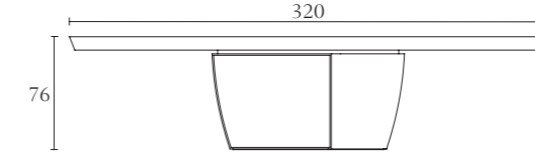

BM004

Bar
cm 84 x 58 x H 160
inch. 33 x 22^{3/4} x H 63

BM304

Round Dining Table
cm Ø 160 x H 76
inch. Ø 63 x H 30

BM398

Lazy Susan
cm Ø 80 x H 2
inch. Ø 31^{1/2} x H 0^{3/4}

BM305

Round Dining Table
cm Ø 180 x H 76
inch. Ø 71 x H 30

BM399

Lazy Susan
cm Ø 90 x H 2
inch. Ø 35^{1/2} x H 0^{3/4}

BM301

Dining table
cm 320 x 120 x H 76
inch. 126 x 47^{1/4} x H 30

BM302

Dining table
cm 245 x 110 x H 76
inch. 96^{1/2} x 43^{1/3} x H 30

BM303

Dining table
cm 200 x 110 x H 76
inch. 78^{3/4} x 43^{1/3} x H 30