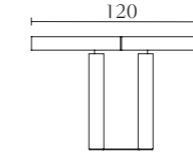

BM004

Bar
cm 84 x 58 x H 160
inch. 33 x 22^{3/4} x H 63

BM304

Round Dining Table
cm Ø 160 x H 76
inch. Ø 63 x H 30

BM398

Lazy Susan
cm Ø 80 x H 2
inch. Ø 31^{1/2} x H 0^{3/4}

BM305

Round Dining Table
cm Ø 180 x H 76
inch. Ø 71 x H 30

BM399

Lazy Susan
cm Ø 90 x H 2
inch. Ø 35^{1/2} x H 0^{3/4}

BM301

Dining table
cm 320 x 120 x H 76
inch. 126 x 47^{1/4} x H 30

BM302

Dining table
cm 245 x 110 x H 76
inch. 96^{1/2} x 43^{1/3} x H 30

BM303

Dining table
cm 200 x 110 x H 76
inch. 78^{3/4} x 43^{1/3} x H 30