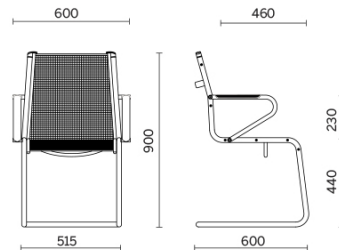

Ice

Ice is the collection of seating for executive and managerial offices, also including a model suitable for meeting rooms and waiting rooms. Featuring a fine covering in black breathable mesh, Ice is outlined by an understated outer frame in tubular steel, available in chromed or gloss black finish. The armrests built into the structure are coordinated with the seat, with the possibility of top upholstery in three different finishes.

Models

Materials and colours

Upholstery

Mesh RP
Available colours 1

Questo prodotto è garantito 5 anni. Sitland Spa si riserva di apportare modifiche e/o migliorie di carattere tecnico ed estetico ai propri modelli e prodotti in qualsiasi momento e senza preavviso. Le foto e i colori visualizzati sono puramente indicativi e possono variare rispetto alla realtà. Per maggiori informazioni si prega di contattare il nostro Servizio Clienti service@sitland.com