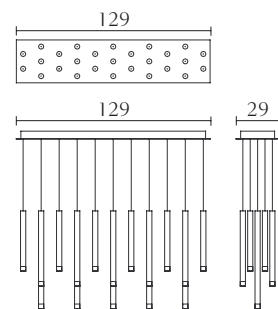

Small Table Lamp
cm 35 x 18 x H 70
inch 13³/₄ x 7 x H 27¹/₂

PT024 PT025

Set of Two Panels
cm 50 x H 130
inch 19³/₄ x H 51¹/₅

Wall Panel
cm 130 x H 130
inch 51¹/₅ x H 51¹/₅

PT604 PT606

Chandelier w/3 Pendants
cm Ø 20
inch Ø 7³/₄

Rectangular Chandelier w/27 pendants
cm 129 x 29
inch 50³/₄ x 11¹/₂

ACCESSORIES

20267	20278	80492
Glass Bowl cm Ø 15,5 x H 8,5 inch Ø 6 x H 3 ^{1/3}	Glass Bowl cm Ø 29 x H 19 inch Ø 11 ^{2/5} x H 7 ^{1/2}	Glass Vase cm H 20,5 inch H 8

75532	75542	73632
Glass Vase cm H 28 inch H 11	Glass Vase cm H 43 inch H 17	Glass Vase cm Ø 16 x H 15 inch Ø 6 ^{1/3} x H 6

80502	70217	70256
Glass Vase cm H 14,5 inch H 5 ^{3/4}	Glass Vase cm H 17 inch H 6 ^{3/4}	Glass Vase cm H 25 inch H 9 ^{4/5}

70187	4415	60235
Glass Vase cm Ø 15,5 x H 8,5 inch Ø 6 x H 3 ^{1/3}	Glass Plate cm Ø 42 inch Ø 16 ^{1/2}	Glass Plate cm Ø 47 inch Ø 18 ^{1/2}

60236	80300
Glass Plate cm Ø 53 inch Ø 20 ^{4/5}	Glass Plate cm Ø 42 inch Ø 16 ^{1/2}