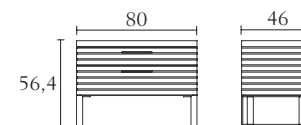

PT700G **PT700W** **PT702G** **PT702W**

Dresser w/glass top
cm 190 x 52 x H 78,4
inch 74^{3/4} x 20^{1/2} x H 30^{3/4}

Dresser w/wood top
cm 190 x 52 x H 78,4
inch 74^{3/4} x 20^{1/2} x H 30^{3/4}

Dresser w/glass top
cm 140 x 52 x H 78,4
inch 55 x 20^{1/2} x H 30^{3/4}

Dresser w/wood top
cm 140 x 52 x H 78,4
inch 55 x 20^{1/2} x H 30^{3/4}

PT703G **PT703W** **PT704G** **PT704W**

Nightstand w/glass top
cm 80 x 46 x H 56,4
inch 31^{1/2} x 18 x H 22^{1/4}

Nightstand w/wood top
cm 80 x 46 x H 56,4
inch 31^{1/2} x 18 x H 22^{1/4}

Nightstand w/glass top
cm 60 x 46 x H 56,4
inch 23^{1/2} x 18 x H 22^{1/4}

Nightstand w/wood top
cm 60 x 46 x H 56,4
inch 23^{1/2} x 18 x H 22^{1/4}

PT701G PT701W PT500

Chest of Drawers
w/glass top
cm 86 x 46 x H 128,4
inch 33³/₄ x 18 x H 50¹/₂