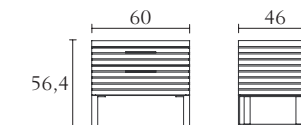

PT505 **PT506**

Arm Chair
cm 127 x 106 x H 74
inch 50 x 41^{3/4} x H 29^{1/4}

Sofa
cm 182 x 106 x H 74
inch 71^{3/4} x 41^{3/4} x H 29^{1/4}

PT507 **PT508**

Sofa
cm 222 x 106 x H 74
inch 87^{1/2} x 41^{3/4} x H 29^{1/4}

Sofa
cm 257 x 106 x H 74
inch 101^{1/4} x 41^{3/4} x H 29^{1/4}

PT504 **PT598** **PT599**

Lounge
cm 75 x 64 x H 70
inch 29^{1/2} x 25^{1/4} x H 27^{1/2}

Flying Pillows
cm 45 x 45
inch 17^{3/4} x 17^{3/4}

Flying Pillows
cm 60 x 60
inch 23^{2/3} x 23^{2/3}

PT900 **PT901** **PT902** **PT903** **PT905**

Queen size bed
cm 184 x 228 x H 130
inch 72^{1/2} x 89^{3/4} x H 51^{1/4}

King size bed
cm 224 x 228 x H 130
inch 88^{1/4} x 89^{3/4} x H 51^{1/4}

California size bed
cm 214 x 239 x H 130
inch 84^{1/4} x 94 x H 51^{1/4}

California special size bed
cm 214 x 228 x H 130
inch 84^{1/4} x 89^{3/4} x H 51^{1/4}

Special size bed
cm 231 x 228 x H 130
inch 91 x 89^{3/4} x H 51^{1/4}

Orthopaedic spring
cm 153 x 203
inch 60^{1/4} x 80

Orthopaedic spring
cm 193 x 203
inch 76 x 80

Orthopaedic spring
cm 183 x 214
inch. 72 x 84^{1/4}

Orthopaedic spring
cm 183 x 203
inch. 72 x 80

Orthopaedic spring
cm 200 x 203
inch. 78^{3/4} x 80

PT950
Bed Set Perfect Time

PT700G **PT700W** **PT702G** **PT702W**

Dresser w/glass top
cm 190 x 52 x H 78,4
inch 74^{3/4} x 20^{1/2} x H 30^{3/4}

Dresser w/wood top
cm 190 x 52 x H 78,4
inch 74^{3/4} x 20^{1/2} x H 30^{3/4}

Dresser w/glass top
cm 140 x 52 x H 78,4
inch 55 x 20^{1/2} x H 30^{3/4}

Dresser w/wood top
cm 140 x 52 x H 78,4
inch 55 x 20^{1/2} x H 30^{3/4}

PT703G **PT703W** **PT704G** **PT704W**

Nightstand w/glass top
cm 80 x 46 x H 56,4
inch 31^{1/2} x 18 x H 22^{1/4}

Nightstand w/wood top
cm 80 x 46 x H 56,4
inch 31^{1/2} x 18 x H 22^{1/4}

Nightstand w/glass top
cm 60 x 46 x H 56,4
inch 23^{1/2} x 18 x H 22^{1/4}

Nightstand w/wood top
cm 60 x 46 x H 56,4
inch 23^{1/2} x 18 x H 22^{1/4}