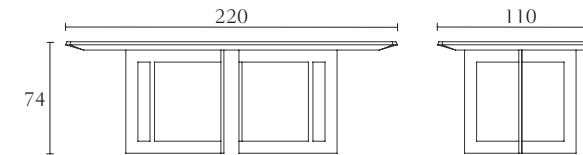

Buffet w/wood top
cm 200 x 52 x H 80
inch 78^{3/4} x 20^{1/2} x H 31^{1/2}

L001

Optional internal light

L002

Optional internal light

PT003G PT003W PT099

Buffet w/glass top
cm 160 x 52 x H 80
inch 63 x 20^{1/2} x H 31^{1/2}

PT006W L006 PT007J

Cabinet
cm 130 x 46 x H 165
inch 51^{1/4} x 18 x H 65

Optional internal light

Bar Unit w/light
cm 130 x 46 x H 165
inch 51^{1/4} x 18 x H 65

PT300G PT300W PT301G PT301W

Fix Dining Table w/glass top
cm 280 x 110 x H 74
inch 110^{1/4} x 43^{1/4} x H 29^{1/4}

Fix Dining Table w/wood top
cm 280 x 110 x H 74
inch 110^{1/4} x 43^{1/4} x H 29^{1/4}

Fix Dining Table w/glass top
cm 240 x 110 x H 74
inch 94^{1/2} x 43^{1/4} x H 29^{1/4}

Fix Dining Table w/wood top
cm 240 x 110 x H 74
inch 94^{1/2} x 43^{1/4} x H 29^{1/4}

PT303G PT303W PT321W

Fix Dining Table w/glass top
cm 220 x 110 x H 74
inch 86^{1/2} x 43^{1/4} x H 29^{1/4}

Fix Dining Table w/wood top
cm 220 x 110 x H 74
inch 86^{1/2} x 43^{1/4} x H 29^{1/4}

Round Dining Table w/wood top
cm Ø 180 x H 74
inch Ø 70^{3/4} x H 29^{1/4}