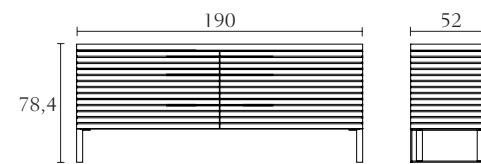

PT703G **PT703W** **PT704G** **PT704W**

Nightstand w/glass top
cm 80 x 46 x H 56,4
inch 31^{1/2} x 18 x H 22^{1/4}

Nightstand w/wood top
cm 80 x 46 x H 56,4
inch 31^{1/2} x 18 x H 22^{1/4}

Nightstand w/glass top
cm 60 x 46 x H 56,4
inch 23^{1/2} x 18 x H 22^{1/4}

Nightstand w/wood top
cm 60 x 46 x H 56,4
inch 23^{1/2} x 18 x H 22^{1/4}