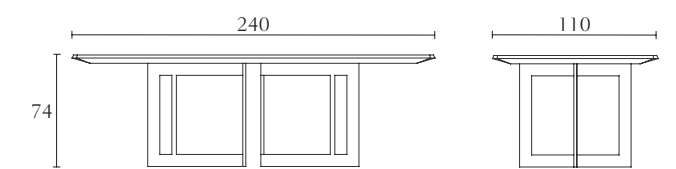

Buffet w/wood top
cm 200 x 52 x H 80
inch 78^{3/4} x 20^{1/2} x H 31^{1/2}

L001

Optional internal light

L002

Optional internal light

PT003G PT003W PT099

Buffet w/glass top
cm 160 x 52 x H 80
inch 63 x 20^{1/2} x H 31^{1/2}

Buffet w/wood top
cm 160 x 52 x H 80
inch 63 x 20^{1/2} x H 31^{1/2}

Optional drawers for buffet cm 240 / 200

L003

Optional internal light

PT004G PT004W PT005G PT005W

Servant w/glass top
cm 200 x 46 x H 80
inch 78^{3/4} x 18 x H 31^{1/2}

PT006W L006 PT007J

Cabinet
cm 130 x 46 x H 165
inch 51^{1/4} x 18 x H 65

Optional internal light

Bar Unit w/light
cm 130 x 46 x H 165
inch 51^{1/4} x 18 x H 65

PT300G PT300W PT301G PT301W

Fix Dining Table w/glass top
cm 280 x 110 x H 74
inch 110^{1/4} x 43^{1/4} x H 29^{1/4}

Fix Dining Table w/wood top
cm 280 x 110 x H 74
inch 110^{1/4} x 43^{1/4} x H 29^{1/4}

Fix Dining Table w/glass top
cm 240 x 110 x H 74
inch 94^{1/2} x 43^{1/4} x H 29^{1/4}

Fix Dining Table w/wood top
cm 240 x 110 x H 74
inch 94^{1/2} x 43^{1/4} x H 29^{1/4}