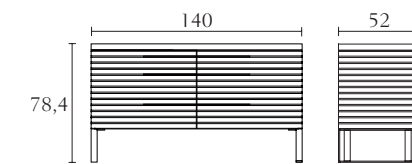

PT703G **PT703W** **PT704G** **PT704W**

Nightstand w/glass top
cm 80 x 46 x H 56,4
inch 31^{1/2} x 18 x H 22^{1/4}

Nightstand w/wood top
cm 80 x 46 x H 56,4
inch 31^{1/2} x 18 x H 22^{1/4}

Nightstand w/glass top
cm 60 x 46 x H 56,4
inch 23^{1/2} x 18 x H 22^{1/4}

Nightstand w/wood top
cm 60 x 46 x H 56,4
inch 23^{1/2} x 18 x H 22^{1/4}