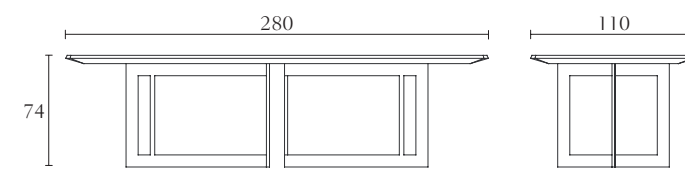

Buffet w/wood top
cm 200 x 52 x H 80
inch 78^{3/4} x 20^{1/2} x H 31^{1/2}

L001

Optional internal light

L002

Optional internal light

PT003G PT003W PT099

Buffet w/glass top
cm 160 x 52 x H 80
inch 63 x 20^{1/2} x H 31^{1/2}

Buffet w/wood top
cm 160 x 52 x H 80
inch 63 x 20^{1/2} x H 31^{1/2}

Optional drawers for buffet cm 240 / 200

L003

Optional internal light

PT004G PT004W PT005G PT005W

Servant w/glass top
cm 200 x 46 x H 80
inch 78^{3/4} x 18 x H 31^{1/2}

PT006W L006 PT007J

Cabinet
cm 130 x 46 x H 165
inch 51^{1/4} x 18 x H 65

Optional internal light

Bar Unit w/light
cm 130 x 46 x H 165
inch 51^{1/4} x 18 x H 65

PT300G PT300W PT301G PT301W

Fix Dining Table w/glass top
cm 280 x 110 x H 74
inch 110^{1/4} x 43^{1/4} x H 29^{1/4}

Fix Dining Table w/wood top
cm 280 x 110 x H 74
inch 110^{1/4} x 43^{1/4} x H 29^{1/4}

Fix Dining Table w/glass top
cm 240 x 110 x H 74
inch 94^{1/2} x 43^{1/4} x H 29^{1/4}

Fix Dining Table w/wood top
cm 240 x 110 x H 74
inch 94^{1/2} x 43^{1/4} x H 29^{1/4}