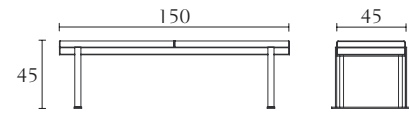

PT701G   PT701W   PT500

Chest of Drawers
w/glass top
cm 86 x 46 x H 128,4
inch 33³/₄ x 18 x H 50¹/₂

Chest of Drawers
w/wood top
cm 86 x 46 x H 128,4
inch 33³/₄ x 18 x H 50¹/₂

Bench
cm 150 x 45 x H 45
inch 59 x 17³/₄ x H 17³/₄