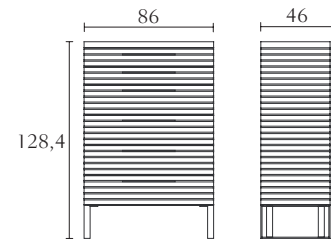

PT701G   PT701W   PT500

Chest of Drawers
w/glass top
cm 86 x 46 x H 128,4
inch 33³/₄ x 18 x H 50¹/₂

Chest of Drawers
w/wood top
cm 86 x 46 x H 128,4
inch 33³/₄ x 18 x H 50¹/₂

Bench
cm 150 x 45 x H 45
inch 59 x 17³/₄ x H 17³/₄