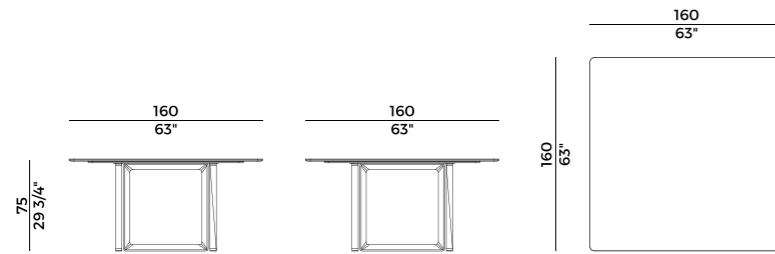

DESIGN
BERNHARDT & VELLA

tavoli | tables

Opus

Tavolo con struttura in massello di frassino o noce Canaletto. Piani in marmo, frassino o noce. Disponibile in una versione quadrata con basamento singolo e rettangolare con basamento doppio. Finiture di collezione.

Table with solid ash wood or Canaletto walnut structure. Top in marble, ash wood or Canaletto walnut. Available in square version with single base and in rectangular version with double base. Finishes as per collection.

893/TQ
tavolo \ table