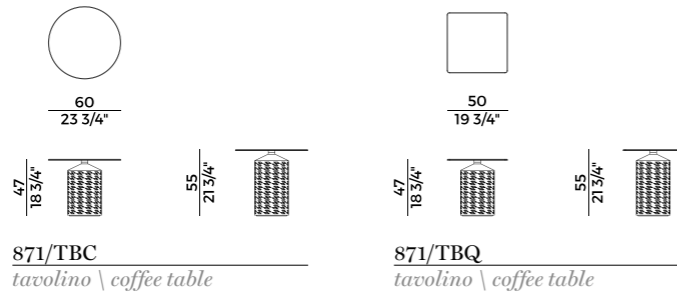

DESIGN
CHIARA ANDREATTI

tavolini | coffee tables

Hishi

Collezione di tavolini, per utilizzo indoor e outdoor in due altezze. Base in ceramica con finitura lucida color pesca o grigio sabbia. Top quadrato o tondo in vetro bronzato o noce Canaletto.

Collection of coffee tables, for indoor and outdoor use, with two different heights. Ceramic base with peach or grey sand finish. Square or circular top in bronzed glass or Canaletto walnut.

Hishi \ Tavolini, coffee tables