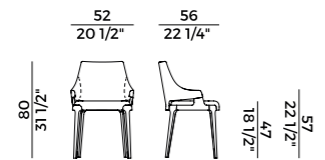

DESIGN
MARIO FERRARINI

sedia | chair
poltrone | armchairs

Velis

Sedia e poltroncine con schienale alto imbottita in poliuretano espanso ignifugo con struttura in frassino o in noce Canaletto. Collezione disponibile in tre differenti altezze. Finiture e rivestimenti di collezione.

Chair and armchairs with high backrest, seat and back padded in fire retardant polyurethane foam. Ash wood or Canaletto walnut frame. armchairs available in three different heights. Finishes and covers as per collection.

942
sedia \ chair