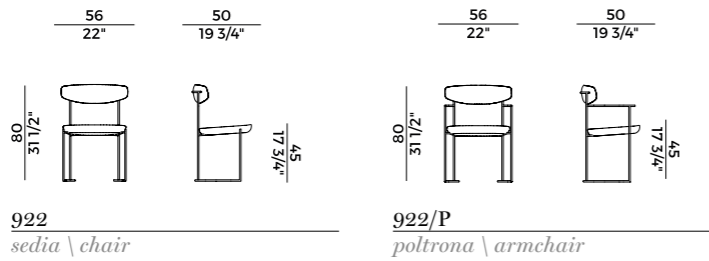

DESIGN
M+V

sedia | chair
poltrona | armchair

Keel

Sedia e poltroncina sfoderabile, per utilizzo indoor e outdoor, con struttura in tondino di metallo verniciato, schienale in massello di Iroko e seduta imbottita in poliuretano espanso. Finiture e rivestimenti di collezione.

Chair and armchair with removable cover, structure in embossed metal rod, backrest in Iroko and seat padded in polyurethane foam, for indoor and outdoor use. Finishes and covers as per collection.

Keel \ Sedia, *chair*
Poltrona, *armchair*