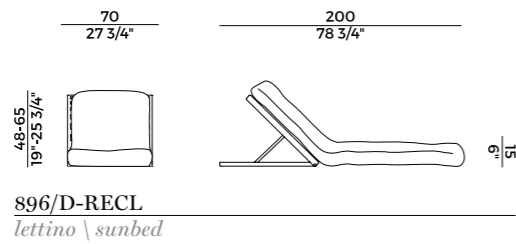

77

DESIGN
POTOCO D&D

lettino | sunbed

Land

Lettino a terra in legno massello Iroko con schienale regolabile. Materassino imbottito in poliuretano espanso. Rivestimenti outdoor di collezione.

Iroko solid wood sunbed with adjustable backrest. Mattress padded in polyurethane foam. Outdoor covers as per collection.