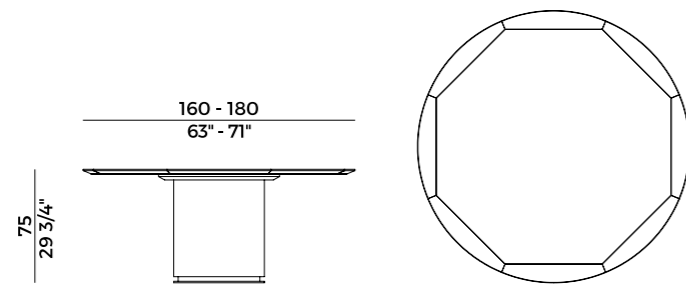

883/T
tavolo \ table (Piano in legno \ Wooden top)