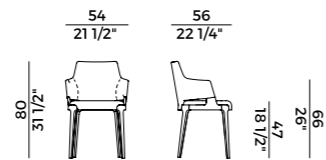

942/PB
poltrona \ armchair