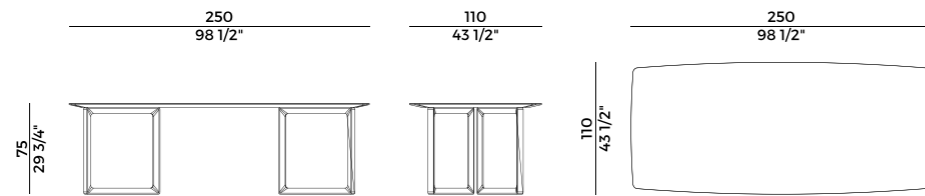

893/TR
tavolo \ table