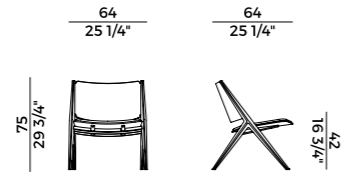

DESIGN
FAVARETTO & PARTNERS

lounge | lounge chair

Trak

Lounge in frassino o noce Canaletto con schienale e seduta imbottiti in poliuretano espanso ignifugo. Finiture e rivestimenti di collezione.

Lounge chair with ash wood or Canaletto walnut frame and seat and backrest padded in fire retardant polyurethane foam. Finishes and covers as per collection.

919/L
lounge \ lounge chair