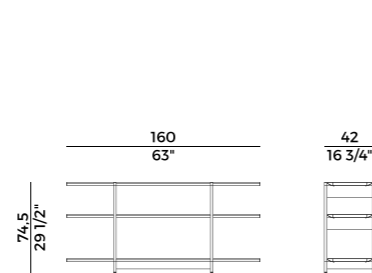

870/MS
libreria \ bookcase