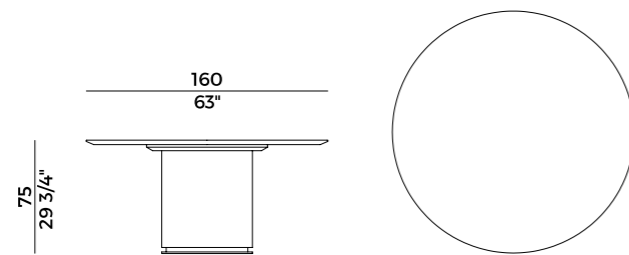

DESIGN
GABRIELE E OSCAR BURATTI

tavolo | table

Otab

Tavolo tondo con base cilindrica in noce Canaletto e dettaglio in ottone brunito. Disponibile anche nella sua versione in frassino. Piano in frassino o noce Canaletto con bordi massellati o marmo (solo per la versione Ø 160 cm).

Round table with cylindrical base in Canaletto walnut and detail in burnished brass. Available in ashwood. Top in ash or Canaletto walnut with solid wood edges or marble (only for the Ø 160 cm version).

883/T
tavolo \ table (Piano in marmo \ Marble top)