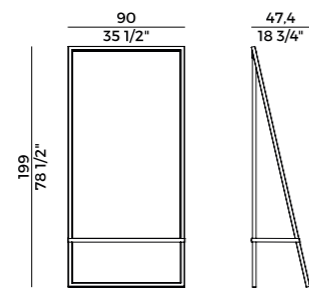

DESIGN
STORAGE MILANO

specchio | mirror

Tale

Specchio a parete con cornice frontale in metallo verniciato antracite goffrato. Cornice interna, dettaglio e fascia inferiore in ottone brunito o antracite goffrato.

Wall mirror with front frame in anthracite embossed painted metal. Internal frame, detail and lower band in bronzed brass or embossed anthracite.

891/S
specchio \ mirror