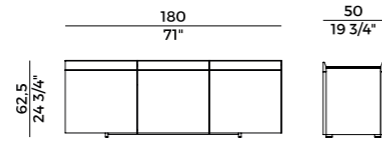

884/MB2-180
credenza \ sideboard