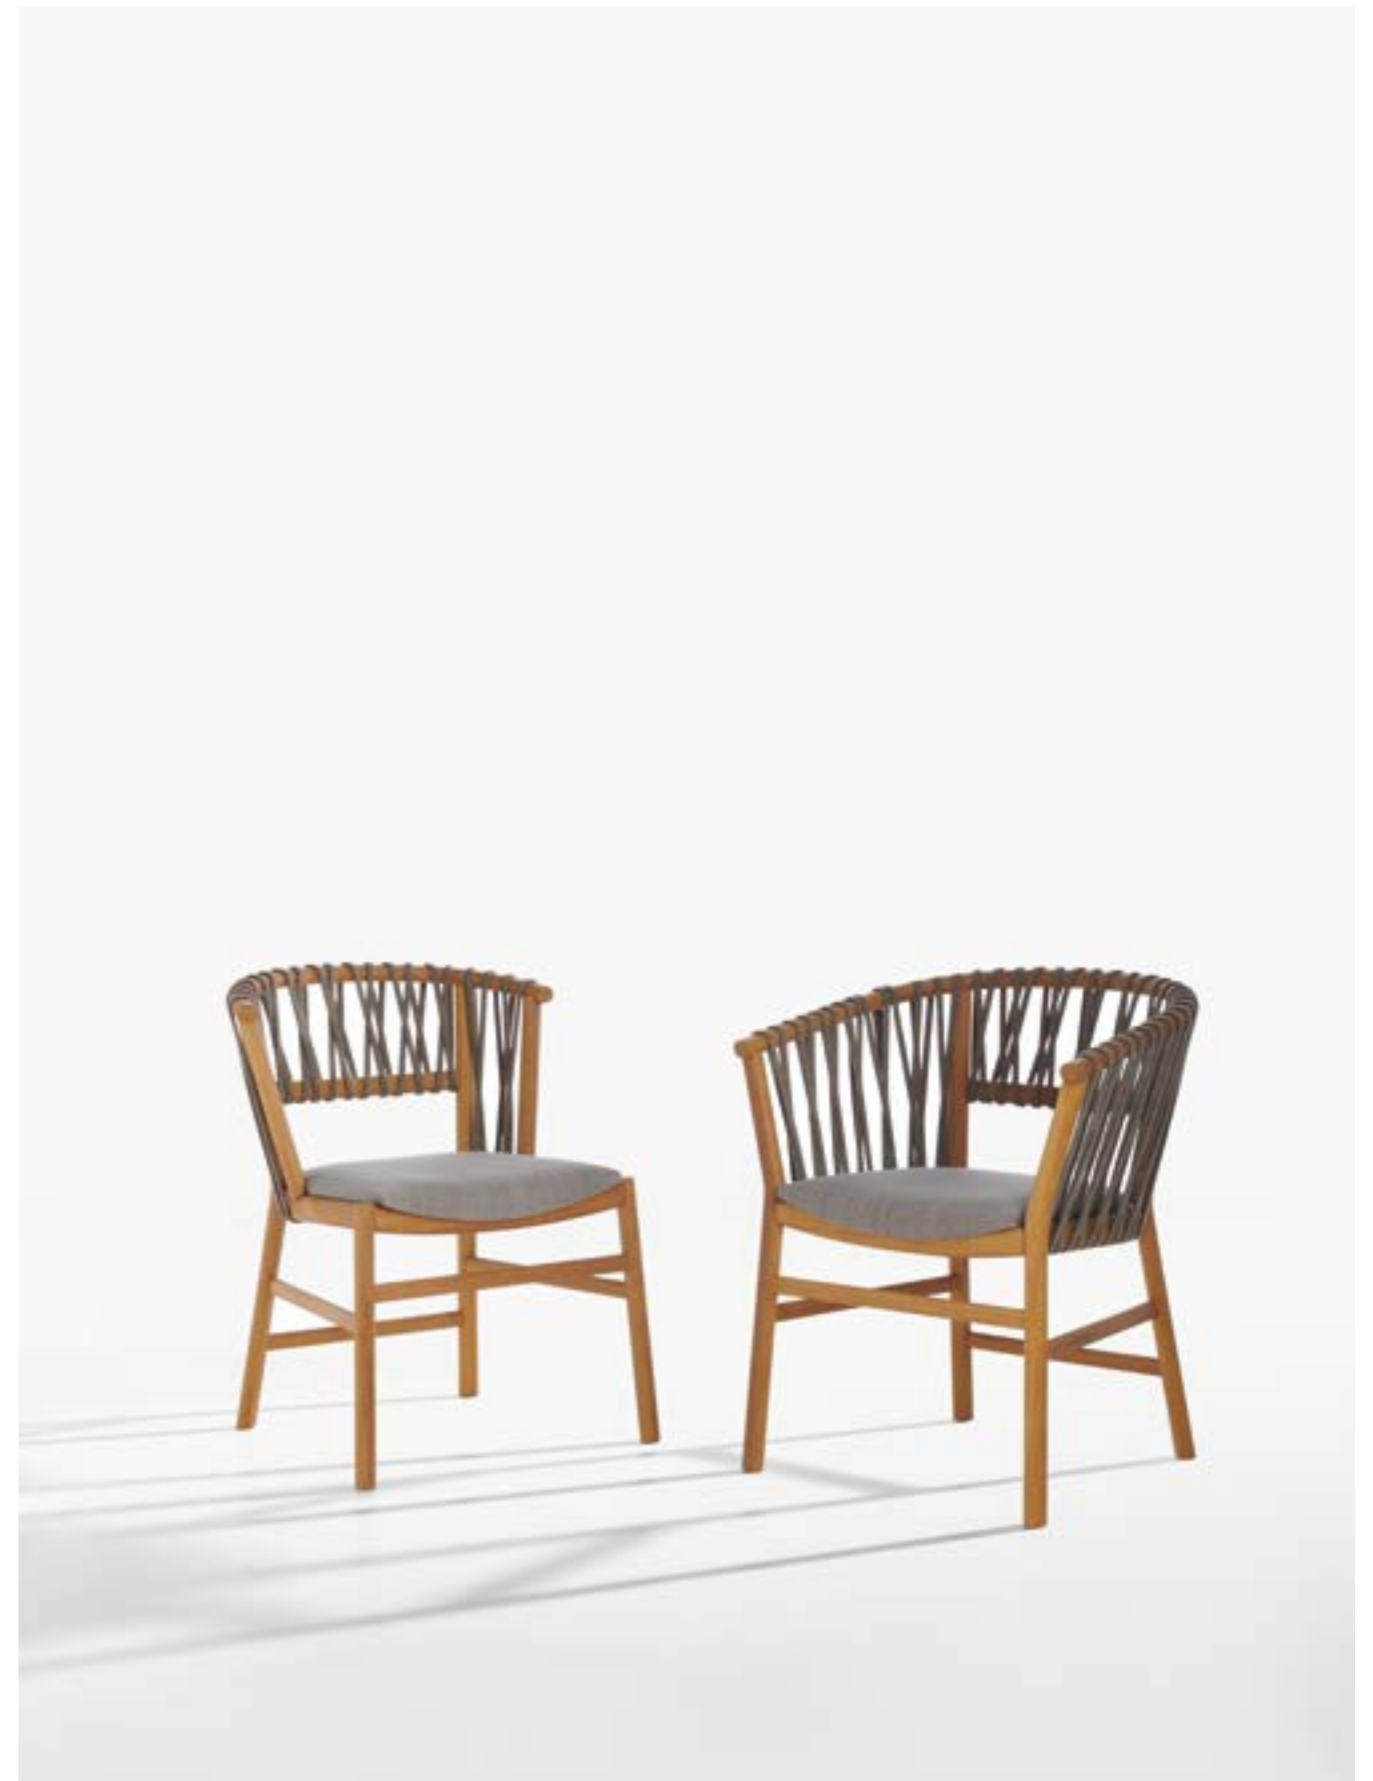

DESIGN
FEDERICA BIASI

sedia | chair
poltrona | armchair

Mali

Sedia e poltroncina per utilizzo outdoor, con struttura in legno massello di Iroko. Seduta imbottita in poliuretano espanso e schienale intrecciato con fettuccia "Fly". Finiture e rivestimenti di collezione.

Chair and armchair, for outdoor use, with Iroko solid wood frame. Seat padded in polyurethane foam. Backrest woven with "Fly" ribbon. Finishes and covers as per collection.

Mali \ Sedia, *chair*
Poltrona, *armchair*