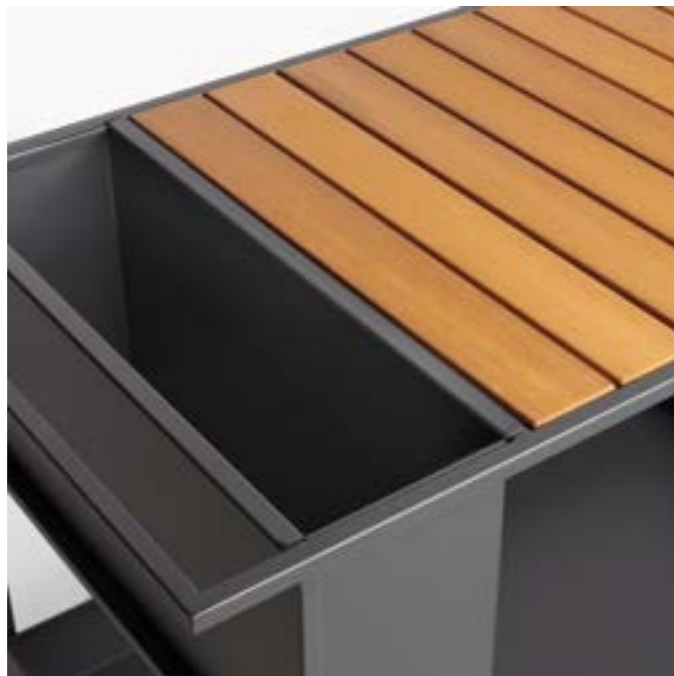

DESIGN
BERNHARDT & VELLA

carrello | trolley

Butler

Carrello, per utilizzo outdoor, con struttura in metallo verniciato antracite goffrato e piano in legno Iroko. Cassetto contenitore fisso e porta bottiglie laterale removibile in metallo verniciato.

Trolley, for outdoor use, with anthracite embossed metal frame and Iroko wooden top. Fixed drawer and removable side bottle holder in painted metal.

892
carrello \ trolley

Butler \ Carrello, trolley