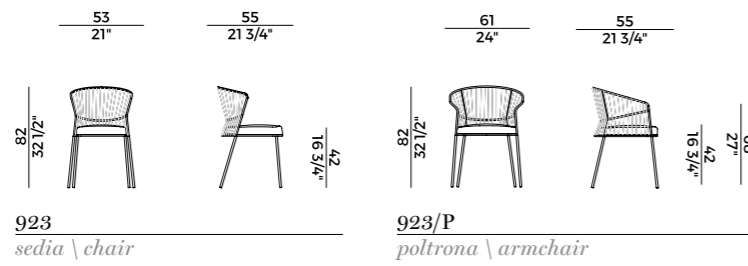

DESIGN
RADICE & ORLANDINI

sedia | chair
poltrona | armchair

Ola

Sedia e poltroncina per utilizzo outdoor, con struttura in metallo verniciato intrecciata in fettuccia "Fly". Seduta imbottita in poliuretano espanso. Finiture e rivestimenti di collezione.

Cuscino seduta compreso.

Chair and armchair, for outdoor use, with embossed metal frame woven with "Fly" ribbon. Seat padded in polyurethane foam. Finishes and covers as per collection.

Seat cushion included.