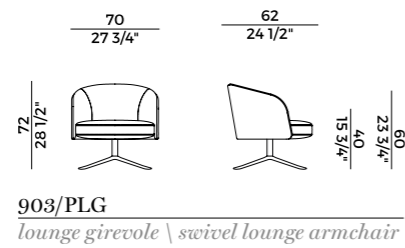

DESIGN
GABRIELE E OSCAR BURATTI

lounge girevole | swivel lounge armchair

Léna

Poltrona lounge imbottita in poliuretano espanso ignifugo con base centrale girevole a quattro razze in alluminio verniciato nero o antracite goffrato. Rivestimenti di collezione.

Lounge armchair padded in fire retardant polyurethane foam with four-star swivel central base, in embossed black or anthracite painted aluminum. Covers as per collection.

Léna \ lounge girevole, *swivel lounge armchair*