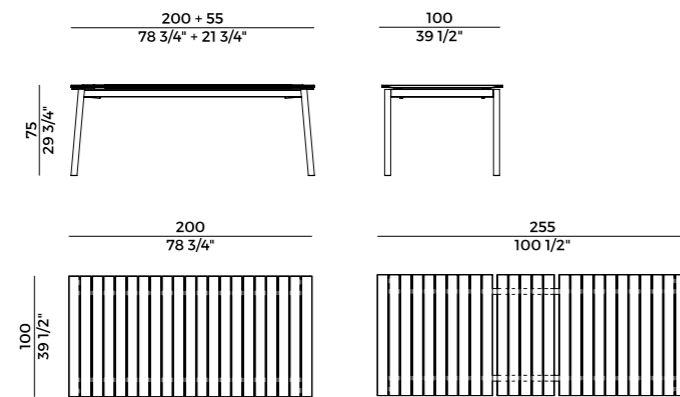

897/TR
tavolo estensibile \ extendable table