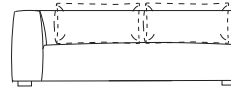

- 1 - Softly
- 2 - Ed
- 3 - laia

Poltrona / armchair.

Divani / sofas.

ART. PSF (V) 110

L/W 110 H 65 P/D 100
W 43,3" H 25,6" D 39,4"

ART. DSF (V) 180

L/W 180 H 65 P/D 100
W 70,9" H 25,6" D 39,4"

ART. DSF (V) 210

L/W 210 H 65 P/D 100
W 82,7" H 25,6" D 39,4"

ART. DSF (V) 240

L/W 240 H 65 P/D 100
W 94,5" H 25,6" D 39,4"

Elementi terminali (T) o angolari (A) con bracciolo destro o sinistro.
Ending (T) or corner (A) elements with left or right armrest.