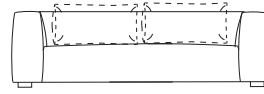

- 1 - Softly
- 2 - Ed
- 3 - laia

Poltrona / armchair.

Divani / sofas.

ART. PSF (V) 110

L/W 110 H 65 P/D 100
W 43,3" H 25,6" D 39,4"

ART. DSF (V) 180

L/W 180 H 65 P/D 100
W 70,9" H 25,6" D 39,4"

ART. DSF (V) 210

L/W 210 H 65 P/D 100
W 82,7" H 25,6" D 39,4"

ART. DSF (V) 240

L/W 240 H 65 P/D 100
W 94,5" H 25,6" D 39,4"

Elementi terminali (T) o angolari (A) con bracciolo destro o sinistro.
Ending (T) or corner (A) elements with left or right armrest.