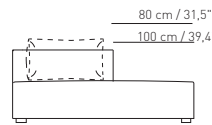

L/W 210 H 65 P/D 100
W 82,7" H 25,6" D 39,4"

ART. DSF (V) 240

L/W 240 H 65 P/D 100
W 94,5" H 25,6" D 39,4"

Elementi terminali (T) o angolari (A) con bracciolo destro o sinistro.
Ending (T) or corner (A) elements with left or right armrest.

L/W 120 H 65 P/D 164
W 47,2" H 25,6" D 64,6"

Panche / benches.

ART. PSFR 100 - PSFR TR100

L/W 100 H 40 P/D 40
W 39,3" H 15,7" D 15,7"

ART. PSFR 150 - PSFR TR150

L/W 150 H 40 P/D 40
W 59" H 15,7" D 15,7"

Pouf / ottomans.

ART. PSF (V) 100

L/W 100 H 40 P/D 100
W 39,3" H 15,7" D 39,3"

ART. PSF (V) 50

L/W 50 H 40 P/D 50
W 19,7" H 15,7" D 19,7"

Pouf / Ottoman

ART. PSF (V) 122

L/W 122 H 40 P/D 122
W 48" H 15,7" D 48"

Elementi con schienale destro o sinistro.
Elements with left or right backrest.

ART. DSFCC (V) 168 DX/SX

L/W 168 H 65 P/D 100
W 66,1" H 25,6" D 39,3"

ART. DSFCC (V) 198 DX/SX

L/W 198 H 65 P/D 100
W 77,9" H 25,6" D 39,3"

ART. DSFCC (V) 190 DX/SX

L/W 190 H 65 P/D 100
W 74,8" H 25,6" D 39,3"