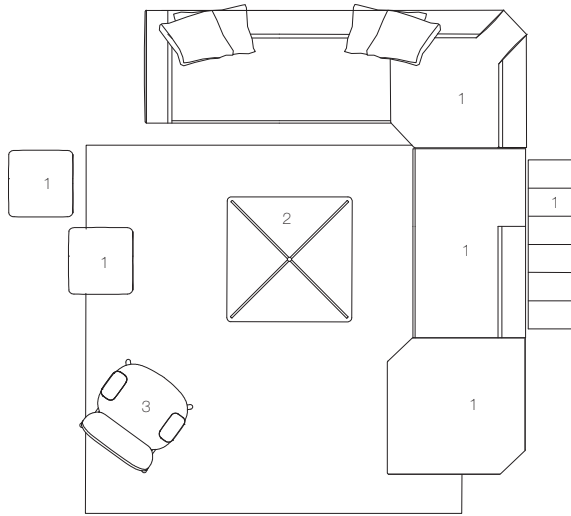

- 1 - Softly
- 2 - Ed
- 3 - laia

Poltrona / armchair.

Divani / sofas.

ART. PSF (V) 110

L/W 110 H 65 P/D 100
W 43,3" H 25,6" D 39,4"

ART. DSF (V) 180

L/W 180 H 65 P/D 100
W 70,9" H 25,6" D 39,4"

ART. DSF (V) 210

L/W 210 H 65 P/D 100
W 82,7" H 25,6" D 39,4"

ART. DSF (V) 240

L/W 240 H 65 P/D 100
W 94,5" H 25,6" D 39,4"

Elementi terminali (T) o angolari (A) con bracciolo destro o sinistro.
Ending (T) or corner (A) elements with left or right armrest.

Chaise longue con bracciolo destro o sinistro.
Chaise longues with left or right armrest.

100 cm / 39,3"

120 cm / 47,2"

ART. DSFCL (V) 100 DX/SX

L/W 100 H 65 P/D 164
W 39,3" H 25,6" D 64,6"

ART. DSFCL (V) 120 DX/SX

ART. DSFCC (V) 220 DX/SX

L/W 220 H 65 P/D 100
W 86,6" H 25,6" D 39,3"

Elemento singolo o angolare.
Single or corner element.

ART. DSFA (V) 122

L/W 122 H 65 P/D 122
W 48" H 25,6" D 48"