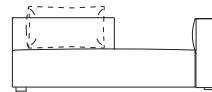

L/W 120 H 65 P/D 164
W 47,2" H 25,6" D 64,6"

Panche / benches.

ART. PSFR 100 - PSFR TR100

L/W 100 H 40 P/D 40
W 39,3" H 15,7" D 15,7"

ART. PSFR 150 - PSFR TR150

L/W 150 H 40 P/D 40
W 59" H 15,7" D 15,7"

Pouf / ottomans.

ART. PSF (V) 100

L/W 100 H 40 P/D 100
W 39,3" H 15,7" D 39,3"

ART. PSF (V) 50

L/W 50 H 40 P/D 50
W 19,7" H 15,7" D 19,7"

Pouf / Ottoman

ART. PSF (V) 122

L/W 122 H 40 P/D 122
W 48" H 15,7" D 48"

Elementi con schienale destro o sinistro.
Elements with left or right backrest.