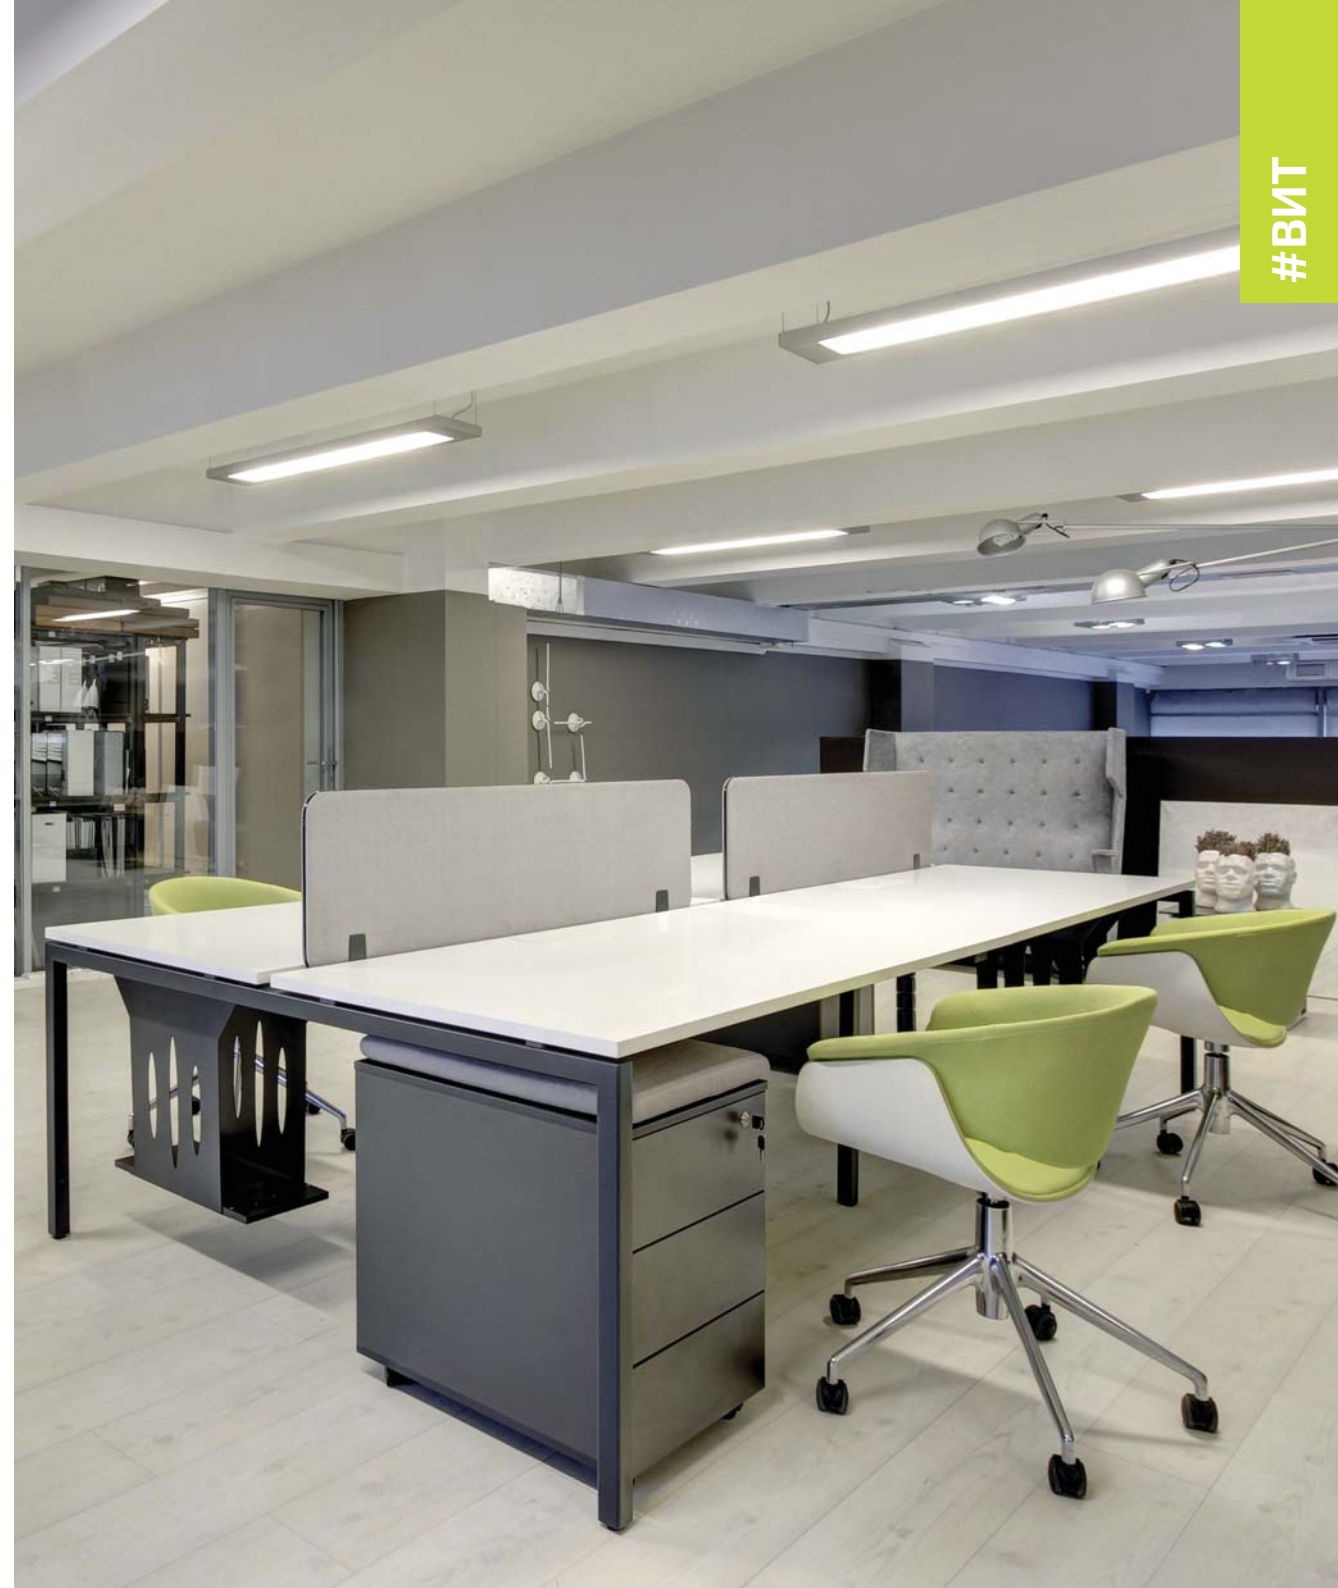

#ВИТ

ВИТ - флагманская коллекция в ассортименте мебели для персонала.

Модульный принцип компоновки, более 100 цветов ЛДСП, окраска металла в любой цвет по RAL, 5 видов профиля для опор. Идеально подходит для использования в проектах.

WIT is the flagship collection in the range of furniture for staff.

Modular principle, more than 100 colors of melamine chipboard, metal painting in any color according to RAL, 5 types of profile for metal supports. Ideal for use in projects.