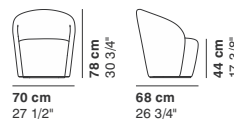

SPEAK EASY

Dati tecnici · Technical data · Données techniques · Technische Angaben

_feet

- Legno massiccio di abete
- Legno massiccio di faggio
- Multistrato di faggio
- A. Pannello di masonite
- B. Poliuretano espanso ignifugo indeformabile a quote differenziate
- C. Fibra di poliestere
- D. Rivestimento fisso in tessuto o pelle
- E. Acciaio
- F. Alluminio

- Solid fir
- Solid beech
- Multilayered beech
- A. Masonite panels
- B. Flame-retardant undeformable polyurethane foam of different densities
- C. Polyester fibers
- D. Fixed upholstery in fabric or leather
- E. Steel
- F. Aluminum

_swivel base

- Bois de sapin massif
- Bois de hêtre massif
- Multiplis de hêtre
- A. Panneau de particules
- B. Mousse polyuréthane expansé ignifuge indéformable à épaisseurs différenciées
- C. Fibre de polyester
- D. Revêtement pas déhoussable en tissu ou cuir
- E. Acier
- F. Aluminium

- Massivholz aus Tanne
- Massivholz aus Buche
- Buchenschichtholz
- A. Holzfaserplatte
- B. Feuerfester formbeständige Polyurethanschaum in unterschiedlicher Dichte
- C. Polyester
- D. Unabziehbarer Bezug aus Stoff oder Leder
- E. Stahl
- F. Aluminium

Note · Notes · Annotation · Anmerkung

- Cuscini extra disponibili
- COM: tessuto cliente (tinta unita e h.140 cm.) - campione richiesto
- COL: pelle cliente - campione richiesto
- CAT. SPECIAL: prezzo e disponibilità su richiesta

- Extra cushions available
- COM: client's fabric (plain colour and width 140 cm.) - sample required
- COL: client's leather - sample required
- CAT. SPECIAL: price and availability upon request

- Autres coussins disponibles
- COM: tissu fourni (couleur unie et hauteur 140 cm.) - échantillon nécessaire
- COL: cuir fourni - échantillon nécessaire
- CAT. SPECIAL: prix et disponibilité sur demande