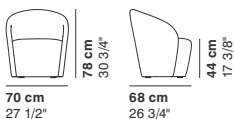

SPEAK EASY

Dati tecnici · Technical data · Données techniques · Technische Angaben

_feet

- Legno massiccio di abete
- Legno massiccio di faggio
- Multistrato di faggio
- A. Pannello di masonite
- B. Poliuretano espanso ignifugo indeformabile a quote differenziate
- C. Fibra di poliestere
- D. Rivestimento fisso in tessuto o pelle
- E. Acciaio
- F. Alluminio

- Solid fir
- Solid beech
- Multilayered beech
- A. Masonite panels
- B. Flame-retardant undeformable polyurethane foam of different densities
- C. Polyester fibers
- D. Fixed upholstery in fabric or leather
- E. Steel
- F. Aluminum

_swivel base

- Bois de sapin massif
- Bois de hêtre massif
- Multiplis de hêtre
- A. Panneau de particules
- B. Mousse polyuréthane expansé ignifuge indéformable à épaisseurs différenciées
- C. Fibre de polyester
- D. Revêtement pas déhoussable en tissu ou cuir
- E. Acier
- F. Aluminium

- Massivholz aus Tanne
- Massivholz aus Buche
- Buchenschichtholz
- A. Holzfaserplatte
- B. Feuerfester formbeständige Polyurethanschaum in unterschiedlicher Dichte
- C. Polyester
- D. Unabziehbarer Bezug aus Stoff oder Leder
- E. Stahl
- F. Aluminium

Note · Notes · Annotation · Anmerkung

- Cuscini extra disponibili
- COM: tessuto cliente (tinta unita e h.140 cm.) - campione richiesto
- COL: pelle cliente - campione richiesto
- CAT. SPECIAL: prezzo e disponibilità su richiesta

- Extra cushions available
- COM: client's fabric (plain colour and width 140 cm.) - sample required
- COL: client's leather - sample required
- CAT. SPECIAL: price and availability upon request

- Autres coussins disponibles
- COM: tissu fourni (couleur unie et hauteur 140 cm.) - échantillon nécessaire
- COL: cuir fourni - échantillon nécessaire
- CAT. SPECIAL: prix et disponibilité sur demande