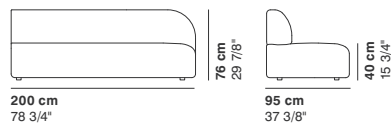

cod. 9026 / **small left peninsula**

cod. 9006 / **element 100**

cod. 9007 / **element 150**

cod. 9008 / **element 200**

cod. 9009 / **right element 150**

cod. 9010 / **left element 150**

cod. 9011 / **right element 200**

# GUEST

cod. 9013 / right element peninsula

290 cm  
114 1/8"

76 cm  
29 7/8"

95-135 cm  
37 3/8"- 53 1/8"

40 cm  
15 3/4"

cod. 9014 / left element peninsula

290 cm  
114 1/8"