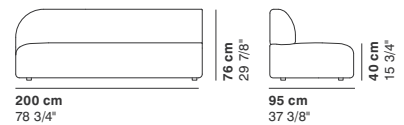

cod. 9026 / **small left peninsula**

cod. 9006 / **element 100**

cod. 9007 / **element 150**

cod. 9008 / **element 200**

cod. 9009 / **right element 150**

cod. 9010 / **left element 150**

cod. 9011 / **right element 200**

# GUEST

cod. 9013 / right element peninsula

290 cm  
114 1/8"

76 cm  
29 7/8"

95-135 cm  
37 3/8"- 53 1/8"

40 cm  
15 3/4"

cod. 9014 / left element peninsula

290 cm  
114 1/8"