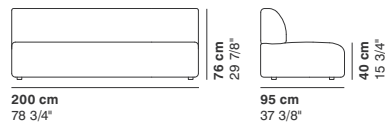

cod. 9026 / **small left peninsula**

cod. 9006 / **element 100**

cod. 9007 / **element 150**

cod. 9008 / **element 200**

cod. 9009 / **right element 150**

cod. 9010 / **left element 150**

cod. 9011 / **right element 200**

# GUEST

cod. 9013 / right element peninsula

290 cm  
114 1/8"

76 cm  
29 7/8"

95-135 cm  
37 3/8"- 53 1/8"

40 cm  
15 3/4"

cod. 9014 / left element peninsula

290 cm  
114 1/8"