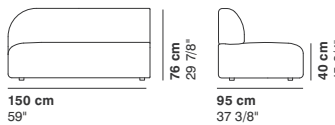

# GUEST

cod. 9000 / **armchair**

cod. 9001 / **2 seater**

cod. 9002 / **2 seater major**

cod. 9003 / **3 seater**

cod. 9004 / **right peninsula**

cod. 9005 / **left peninsula**

cod. 9025 / **small right peninsula**

cod. 9026 / **small left peninsula**

cod. 9006 / **element 100**

cod. 9007 / **element 150**

cod. 9008 / **element 200**

cod. 9009 / **right element 150**

cod. 9010 / **left element 150**

cod. 9011 / **right element 200**

# GUEST

cod. 9013 / right element peninsula

290 cm  
114 1/8"

76 cm  
29 7/8"

95-135 cm  
37 3/8"- 53 1/8"

40 cm  
15 3/4"

cod. 9014 / left element peninsula

290 cm  
114 1/8"