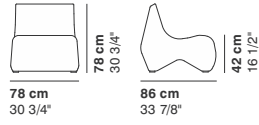

cod. 5702 / armchair