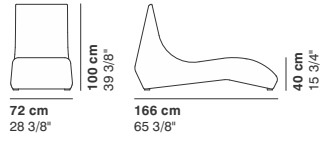

STONES

cod. 5701 / chair

cod. 5702 / armchair

cod. 5703 / 2 seater

cod. 5704 / 3 seater

cod. 5705 / dormeuse

La Cividina s.r.l., al fine di migliorare caratteristiche tecniche e qualitative della sua produzione, si riserva di apportare, anche senza preavviso, tutte le modifiche che si rendessero necessarie.