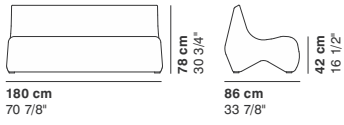

STONES

cod. 5701 / chair

cod. 5702 / armchair

cod. 5703 / 2 seater

cod. 5704 / 3 seater

cod. 5705 / dormeuse

La Cividina s.r.l., al fine di migliorare caratteristiche tecniche e qualitative della sua produzione, si riserva di apportare, anche senza preavviso, tutte le modifiche che si rendessero necessarie.