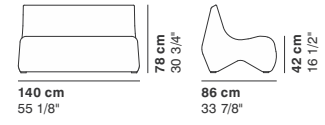

STONES

cod. 5701 / chair

cod. 5702 / armchair

cod. 5703 / 2 seater

cod. 5704 / 3 seater

cod. 5705 / dormeuse

La Cividina s.r.l., al fine di migliorare caratteristiche tecniche e qualitative della sua produzione, si riserva di apportare, anche senza preavviso, tutte le modifiche che si rendessero necessarie.