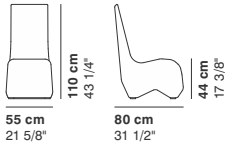

STONES

cod. 5701 / chair