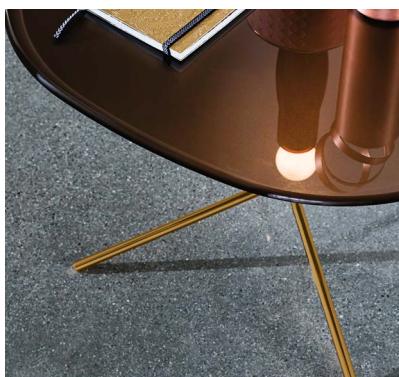

SOVET

ITALIA

Questa originale e versatile serie di tavolini è proposta in diverse forme, misure, materiali per il top e in diverse finiture per la base metallica. Ideale come lamp/coffee table, affianca con personalità vivace ogni tipo di seduta.

This original and versatile series of coffee tables is available in different shapes, sizes, materials for the top and in different finishes for the metal base. Ideal as lamp/coffee table, it perfectly matches with any kind of seat, thanks to its lively personality.

Genius

Design by Gianluigi Landoni

Gallery