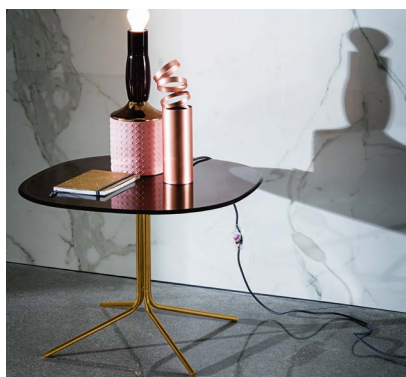

SOVET

ITALIA

Questa originale e versatile serie di tavolini è proposta in diverse forme, misure, materiali per il top e in diverse finiture per la base metallica. Ideale come lamp/coffee table, affianca con personalità vivace ogni tipo di seduta.

This original and versatile series of coffee tables is available in different shapes, sizes, materials for the top and in different finishes for the metal base. Ideal as lamp/coffee table, it perfectly matches with any kind of seat, thanks to its lively personality.

Genius

Design by Gianluigi Landoni

Gallery