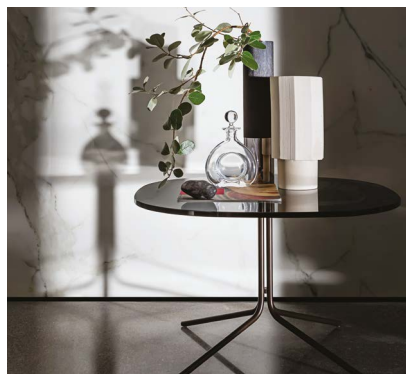

SOVET

ITALIA

Questa originale e versatile serie di tavolini è proposta in diverse forme, misure, materiali per il top e in diverse finiture per la base metallica. Ideale come lamp/coffee table, affianca con personalità vivace ogni tipo di seduta.

This original and versatile series of coffee tables is available in different shapes, sizes, materials for the top and in different finishes for the metal base. Ideal as lamp/coffee table, it perfectly matches with any kind of seat, thanks to its lively personality.

Genius

Design by Gianluigi Landoni

Gallery