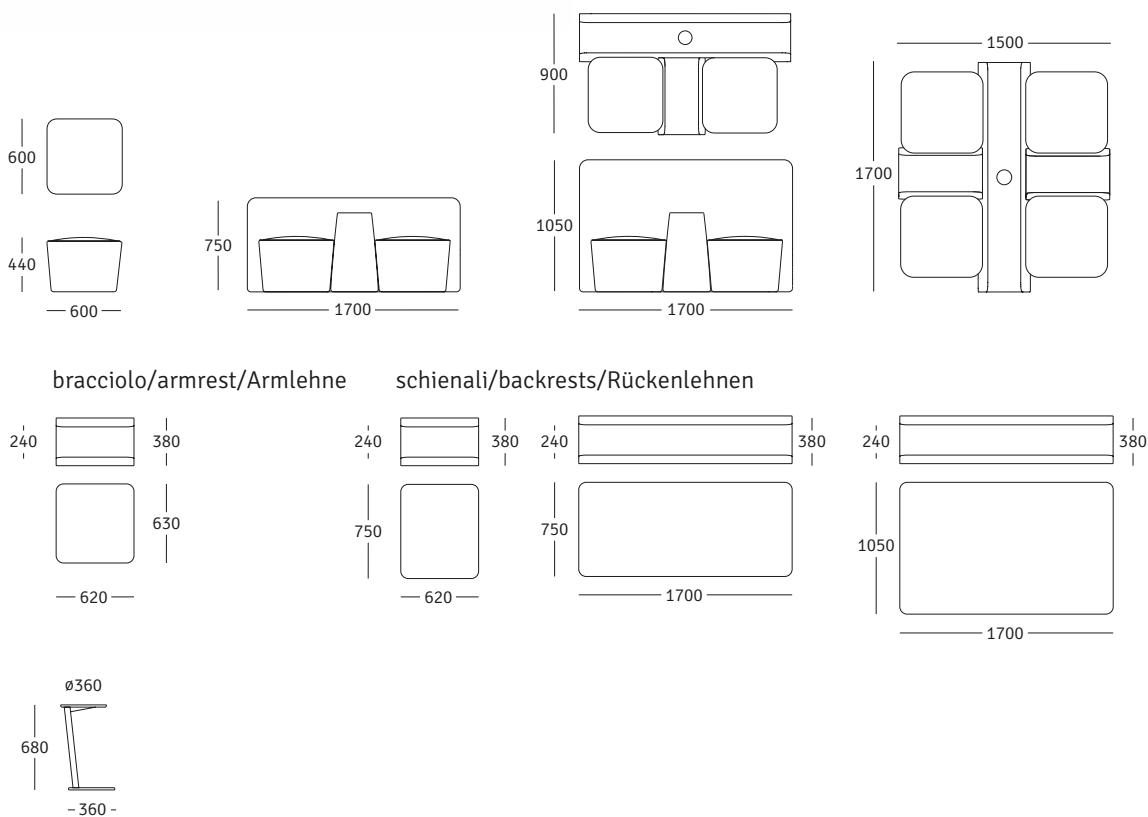

mint

design

Lorenz+Kaz

rossin
design
culture
since
1964

IT

Mint, progettato per una rilassante attesa negli aeroporti, hall di Hotel, imprese e tutte le aree pubbliche è un mobile imbottito variabile, flessibile e può essere combinato in varie forme. La sua vasta gamma di rivestimenti in vari colori e cuciture, permettono molteplici creazioni in combinazione con il pouf a elemento singolo o il tavolino dove è possibile lavorare comodamente.

EN

Mint, designed to increase relaxation while waiting in airports, hotels, company lobbies and any other public areas. This versatile and flexible upholstery series can be arranged in many different shapes. A wide selection of upholstery options, different colours, stitchings and steppings further guarantee a multitude of design options. In combination with the stool as a single element or the side-table it also allows for the creation of a productive workspace.

DE

Mint, design für ein entspanntes Warten in Flughäfen, Hotel- und Firmenlobbys und allen anderen öffentlich Bereichen. Das gepolsterte Sitzmöbel ist sehr variabel und flexibel einsetzbar und kann zu verschiedensten Formen, auch auf Maß, kombiniert werden. Variantenreiche Polstermöglichkeiten in verschiedensten Farben, Nähten und Steppungen lassen eine Vielzahl an Gestaltungsmöglichkeiten zu. Kombiniert mit dem Hocker als Einzelelement oder dem Beistelltisch ist auch ein produktives Arbeiten möglich.