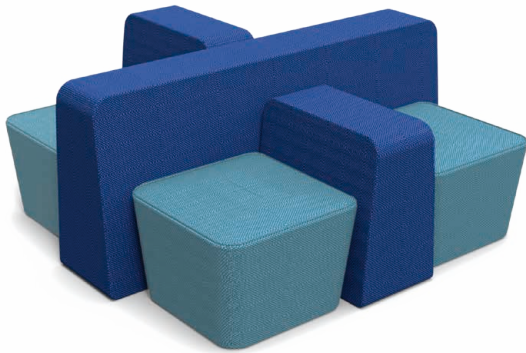

mint

design

Lorenz+Kaz

rossin
design
culture
since
1964

IT

Mint, progettato per una rilassante attesa negli aeroporti, hall di Hotel, imprese e tutte le aree pubbliche è un mobile imbottito variabile, flessibile e può essere combinato in varie forme. La sua vasta gamma di rivestimenti in vari colori e cuciture, permettono molteplici creazioni in combinazione con il pouf a elemento singolo o il tavolino dove è possibile lavorare comodamente.

EN

Mint, designed to increase relaxation while waiting in airports, hotels, company lobbies and any other public areas. This versatile and flexible upholstery series can be arranged in many different shapes. A wide selection of upholstery options, different colours, stitchings and steppings further guarantee a multitude of design options. In combination with the stool as a single element or the side-table it also allows for the creation of a productive workspace.

DE

Mint, design für ein entspanntes Warten in Flughäfen, Hotel- und Firmenlobbys und allen anderen öffentlich Bereichen. Das gepolsterte Sitzmöbel ist sehr variabel und flexibel einsetzbar und kann zu verschiedensten Formen, auch auf Maß, kombiniert werden. Variantenreiche Polstermöglichkeiten in verschiedensten Farben, Nähten und Steppungen lassen eine Vielzahl an Gestaltungsmöglichkeiten zu. Kombiniert mit dem Hocker als Einzelelement oder dem Beistelltisch ist auch ein produktives Arbeiten möglich.