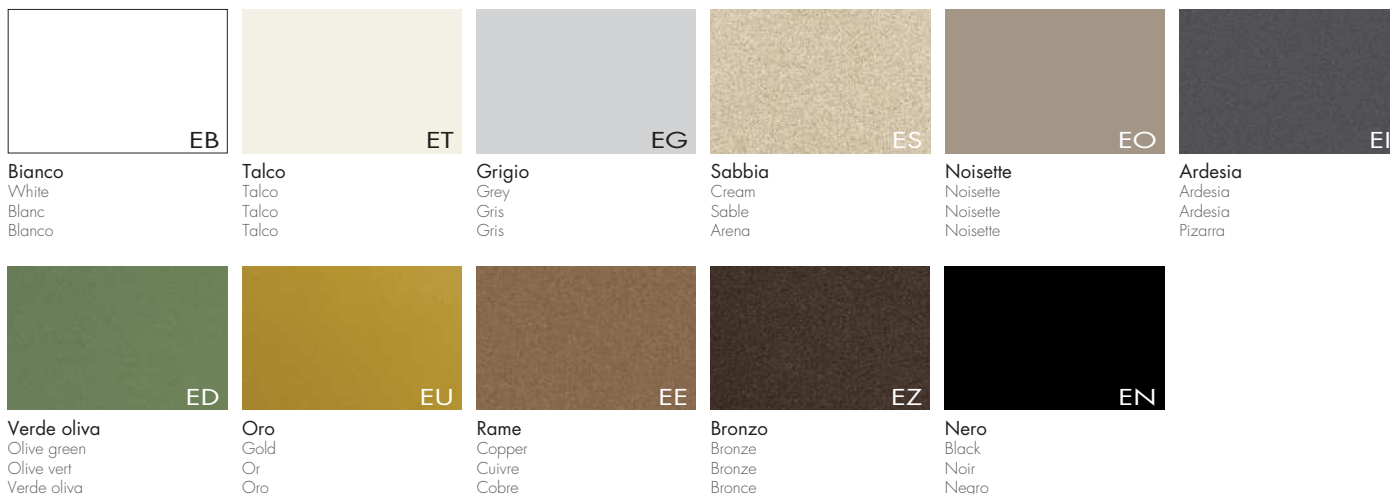

EPX

Metallo

Metal | Metal | Metal

Varianti scrivanie e tavoli

Variants desks and tables | Variantes bureaux et tables | Opciones mesas y mesas de juntas

COGM **Colore gamba/colore canala**
Leg finishing/metal tray finish
Finition pied/finition goulotte
Acabado pata/acabado viga

COBS **Colore basamento**
Base finishing
Finition base
Acabado base

COLT **Colore traverso**
Beam finishing
Finition poutre
Acabado travesaño

COPR **Colore porta CPU**
CPU holder colour
Couleur support U.C.
Acabado de porta CPU

Varianti screen

Variants screen | Options écrans | Opciones panel

COST **Colore staffe**
Brackets finishing
Finition pattes de fixation
Acabado soportes

Varianti console

Variants console | Options console | Opciones console

COBS **Colore canala**
Metal tray finishing
Couleur goulotte
Acabado de viga portables

COMS **Colore mensola**
Shelf colour
Finition étagère
Acabado repisa

Varianti accessori

Variants accessories | Options accessoires | Opciones accesorios

COFL **Colore Magic-Top**
Magic-Top colour
Couleur Magic-Top
Acabado de Magic-Top

Le finiture contenute nel presente listino sono puramente indicative e non sono di riferimento per le forniture del prodotto.

Due to the printing process, finishes shown in this price list are for illustration only. The finish on the final item may differ slightly from the printed illustration.

Les finitions contenues dans ce tarif ne sont pas contractuelles - les photos ne pouvant rendre la parfaite réalité.

Los acabados contenidos en esta lista de precios son puramente indicativos y no son de referencia para los suministros del producto.